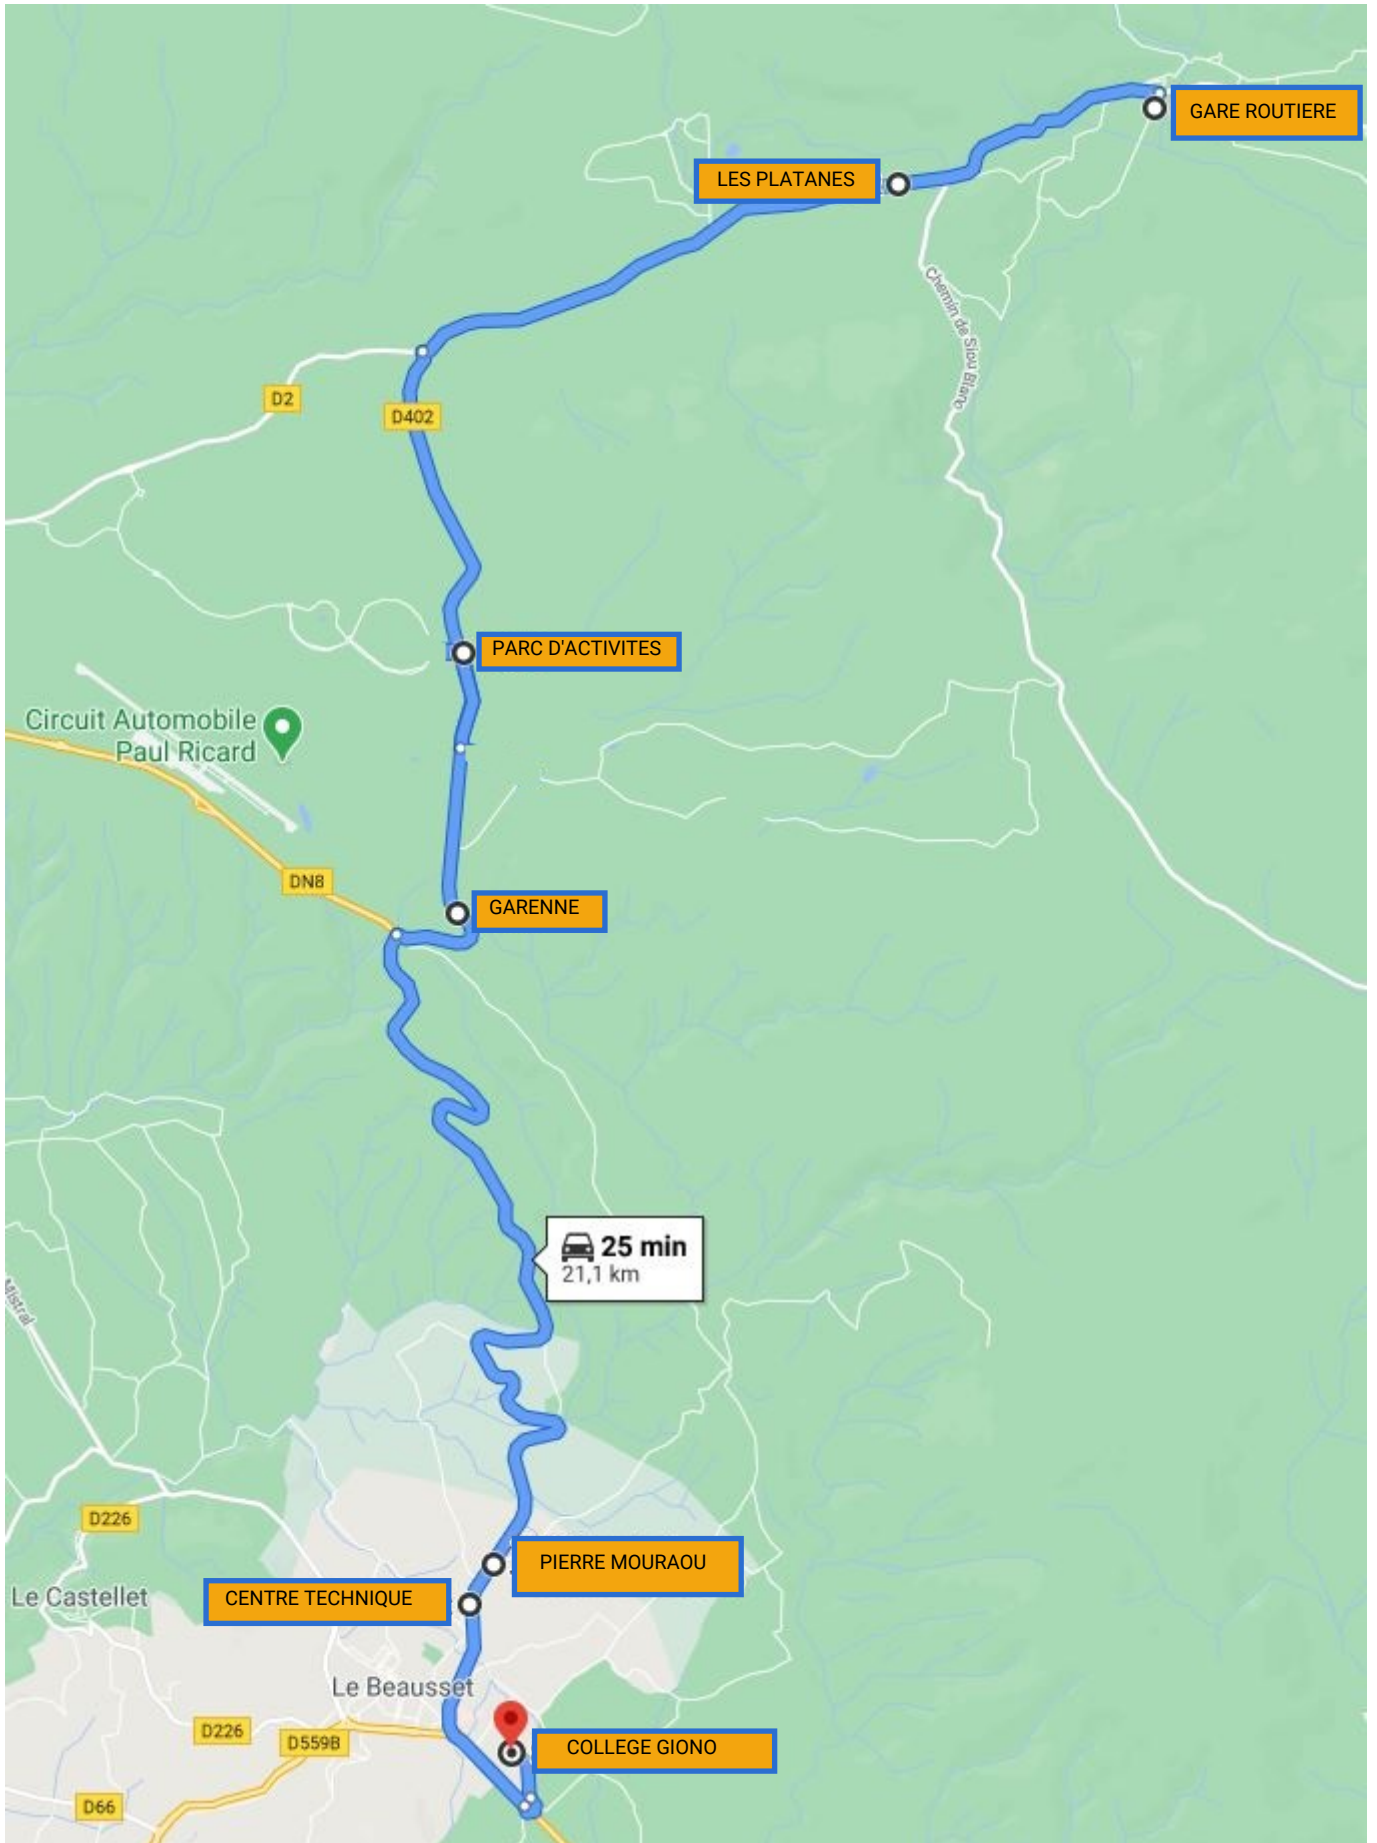

Ligne 29 : SIGNES vers Collège Giono - ALLER

Capacité	57 pl	57 pl	57 pl	57 pl	57 pl	57 pl
Jours de fonctionnement	L-M-Me-J-V	L-M-Me-J-V	L-M-Me-J-V	L-M-Me-J-V	L-M-Me-J-V	L-M-Me-J-V
Arrêts et horaires	29-A3	29-A3 bis	29-A4	29-A4 bis	29-A5	29-A5 bis
Arrêts et horaires						
LES LAUNES					07:35	08:35
LES CIGALES					07:37	08:37
GARE ROUTIERE	07:40	08:40	07:40	08:40	07:40	08:40
LES PLATANES	07:45	08:45			07:45	08:45
PARC D'ACTIVITES	07:50	08:50			07:50	08:50
PUITS D'ENCASTRE			07:53	08:53		
SAINTE FLEUR			07:54	08:54		
BOIS SOLEIL			07:55	08:55		
GARENNE	07:55	08:55	08:05	09:05	07:55	08:55
PIERRE MOURAOU	08:06	09:06	08:06	09:06	08:06	09:06
CENTRE TECHNIQUE	08:08	09:08	08:08	09:08	08:08	09:08
COLLEGE GIONO	08:10	09:10	08:10	09:10	08:10	09:10
Kilométrage circuit :	20,1	20,1			22,1	22,1

Commune de Signes

Commune du Beausset

Ligne 29 : SIGNES vers Collège Giono - RETOUR

Capacité	57 pl	57 pl	57 pl	57 pl	57 pl	57 pl	57 pl	57 pl
Jours de fonctionnement	L-M--J-V		L-M--J-V		L-M-J-V	Me		
Itinéraires	29-R7	29-R8	29-R9	29-R10	29-R	29-R11	29-R12	29-R13
Arrêts et horaires								
COLLEGE GIONO	16:10	16:10	17:10	17:10	12:35	12:35	12:35	12:35
CENTRE TECHNIQUE	16:12	16:12	17:12	17:12	12:37	12:37	12:37	12:37
PIERRE MOURAOU	16:15	16:15	17:15	17:15	12:40	12:40	12:40	12:40
GARENNE	16:20	16:20	17:20	17:20	12:45	12:45	12:45	12:42
BOIS SOLEIL	16:25		17:25		12:50		12:50	
SAINTE FLEUR	16:28		17:28		12:51		12:51	
PUITS D'ENCASTRE	16:33		17:33		12:53		12:53	
PARC D'ACTIVITES		16:25		17:25	13:00	12:55		12:45
LES PLATANES		16:30		17:30	13:02	13:01		12:51
GARE ROUTIERE	16:45	16:35	17:45	17:35	13:10	13:09	13:09	12:55
LES CIGALES		16:37		17:37	13:12			12:57
LES LAUNES		16:40		17:40	13:15			13:02
Kilométrage circuit :	21,8		21,8	22,1		20,1	21,8	22,1

Commune de Signes

Commune du Beausset

LIGNE 29 - ITINERAIRE 1

LIGNE 29 - ITINERAIRE 2

LIGNE 29 - ITINERAIRE 3