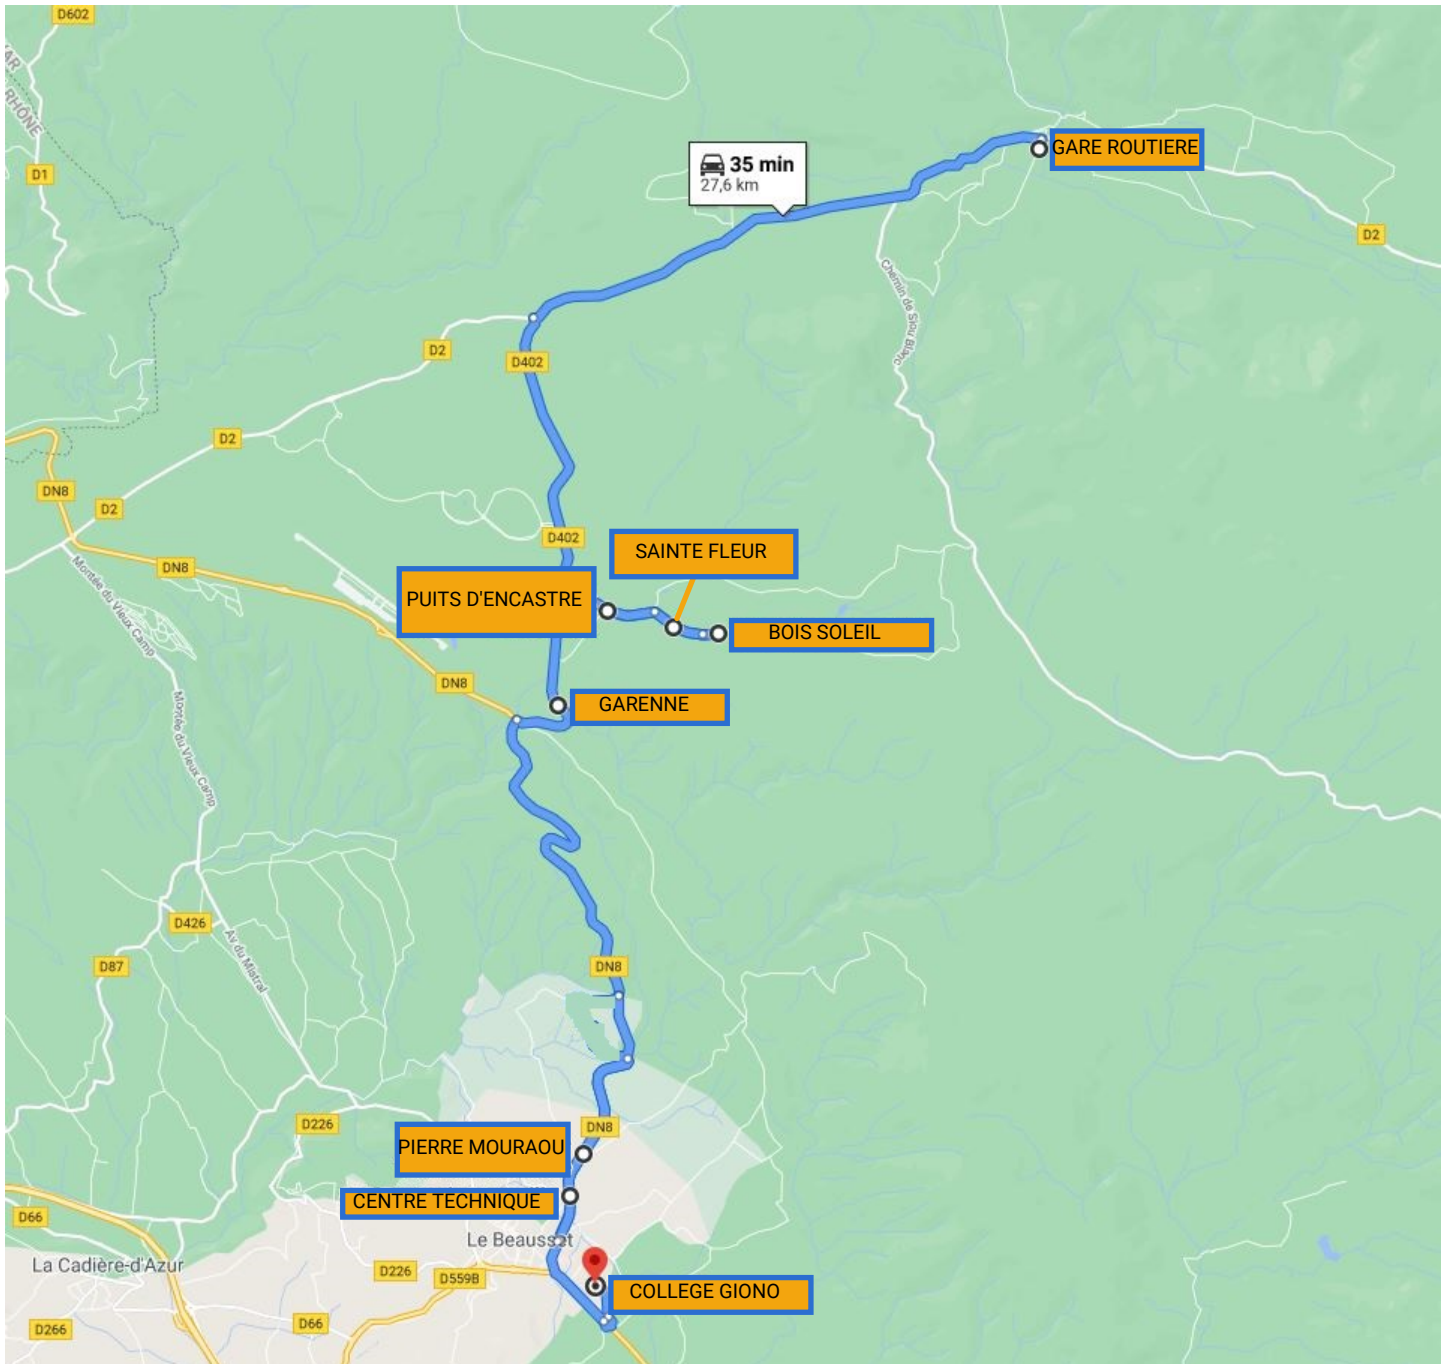

Ligne 29 : SIGNES vers Collège Giono - ALLER

Capacité	57 pl	57 pl	57 pl	57 pl	57 pl	57 pl
Jours de fonctionnement	L-M-Me-J-V	L-M-Me-J-V	L-M-Me-J-V	L-M-Me-J-V	L-M-Me-J-V	L-M-Me-J-V
Arrêts et horaires	29-A3	29-A3 bis	29-A4	29-A4 bis	29-A5	29-A5 bis
Arrêts et horaires						
LES LAUNES					07:35	08:35
LES CIGALES					07:37	08:37
GARE ROUTIERE	07:40	08:40	07:40	08:40	07:40	08:40
LES PLATANES	07:45	08:45			07:45	08:45
PARC D'ACTIVITES	07:50	08:50			07:50	08:50
PUITS D'ENCASTRE			07:53	08:53		
SAINTE FLEUR			07:54	08:54		
BOIS SOLEIL			07:55	08:55		
GARENNE	07:55	08:55	08:05	09:05	07:55	08:55
PIERRE MOURAOU	08:06	09:06	08:06	09:06	08:06	09:06
CENTRE TECHNIQUE	08:08	09:08	08:08	09:08	08:08	09:08
COLLEGE GIONO	08:10	09:10	08:10	09:10	08:10	09:10
Kilométrage circuit :	20,1	20,1			22,1	22,1

Commune de Signes

Commune du Beausset

Ligne 29 : SIGNES vers Collège Giono - RETOUR

Capacité	57 pl	57 pl	57 pl	57 pl	57 pl	57 pl	57 pl	57 pl
Jours de fonctionnement	L-M--J-V		L-M--J-V		L-M-J-V	Me		
Itinéraires	29-R7	29-R8	29-R9	29-R10	29-R	29-R11	29-R12	29-R13
Arrêts et horaires								
COLLEGE GIONO	16:10	16:10	17:10	17:10	12:35	12:35	12:35	12:35
CENTRE TECHNIQUE	16:12	16:12	17:12	17:12	12:37	12:37	12:37	12:37
PIERRE MOURAOU	16:15	16:15	17:15	17:15	12:40	12:40	12:40	12:40
GARENNE	16:20	16:20	17:20	17:20	12:45	12:45	12:45	12:42
BOIS SOLEIL	16:25		17:25		12:50		12:50	
SAINTE FLEUR	16:28		17:28		12:51		12:51	
PUITS D'ENCASTRE	16:33		17:33		12:53		12:53	
PARC D'ACTIVITES		16:25		17:25	13:00	12:55		12:45
LES PLATANES		16:30		17:30	13:02	13:01		12:51
GARE ROUTIERE	16:45	16:35	17:45	17:35	13:10	13:09	13:09	12:55
LES CIGALES		16:37		17:37	13:12			12:57
LES LAUNES		16:40		17:40	13:15			13:02
Kilométrage circuit :	21,8		21,8	22,1		20,1	21,8	22,1

Commune de Signes

Commune du Beausset

LIGNE 29 - ITINERAIRE 1

LIGNE 29 - ITINERAIRE 2

LIGNE 29 - ITINERAIRE 3